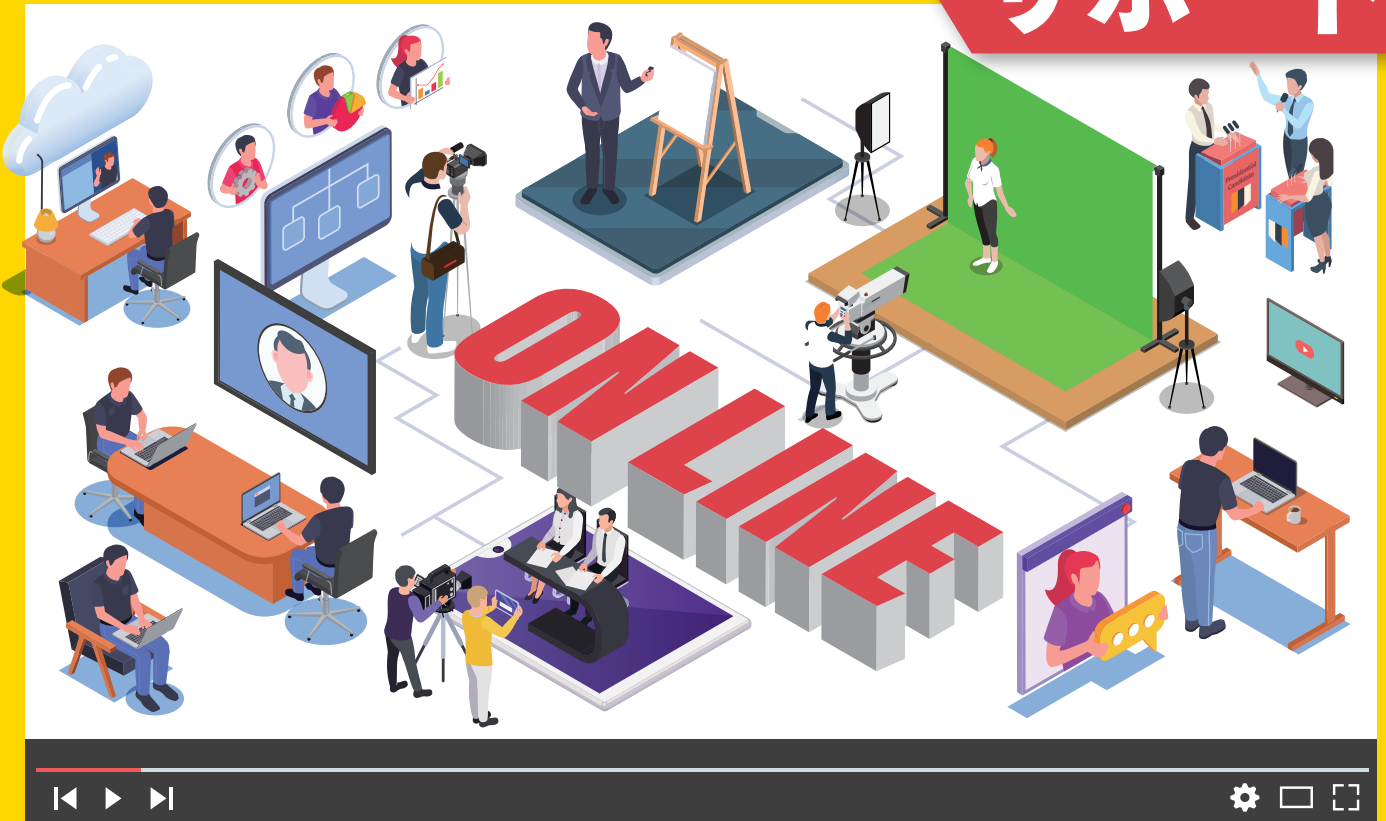

YouTube

Zoom

Microsoft Teams etc.

Webセミナー

会社見学会

表彰式・発表会

オンライン配信

ライブコミュニケーションでより伝わる!

サポート

情報発信のプロフェッショナルが「伝える」をサポート

配信
オペレーター
1名

+

カメラ
1台

+

配信ホスト用
PC
1台

5

2 複数ヶ所を繋いで中継

中部圏全域からの成果発表会を実施。遠隔地での撮影を含めVTuber（ブイチューバー）とのコラボレーションを含めて運営・企画しました。

3 オンライン工場見学

体験型のオンライン配信。事業所のすみずみを視聴者の視点に立って配信。双方向の利点を活かして、質問にもリアルタイムに対応できるなど、訪問自粛で失われた顧客との接点回復にご活用いただきました。

オンライン配信実施までの流れ

お問合せ